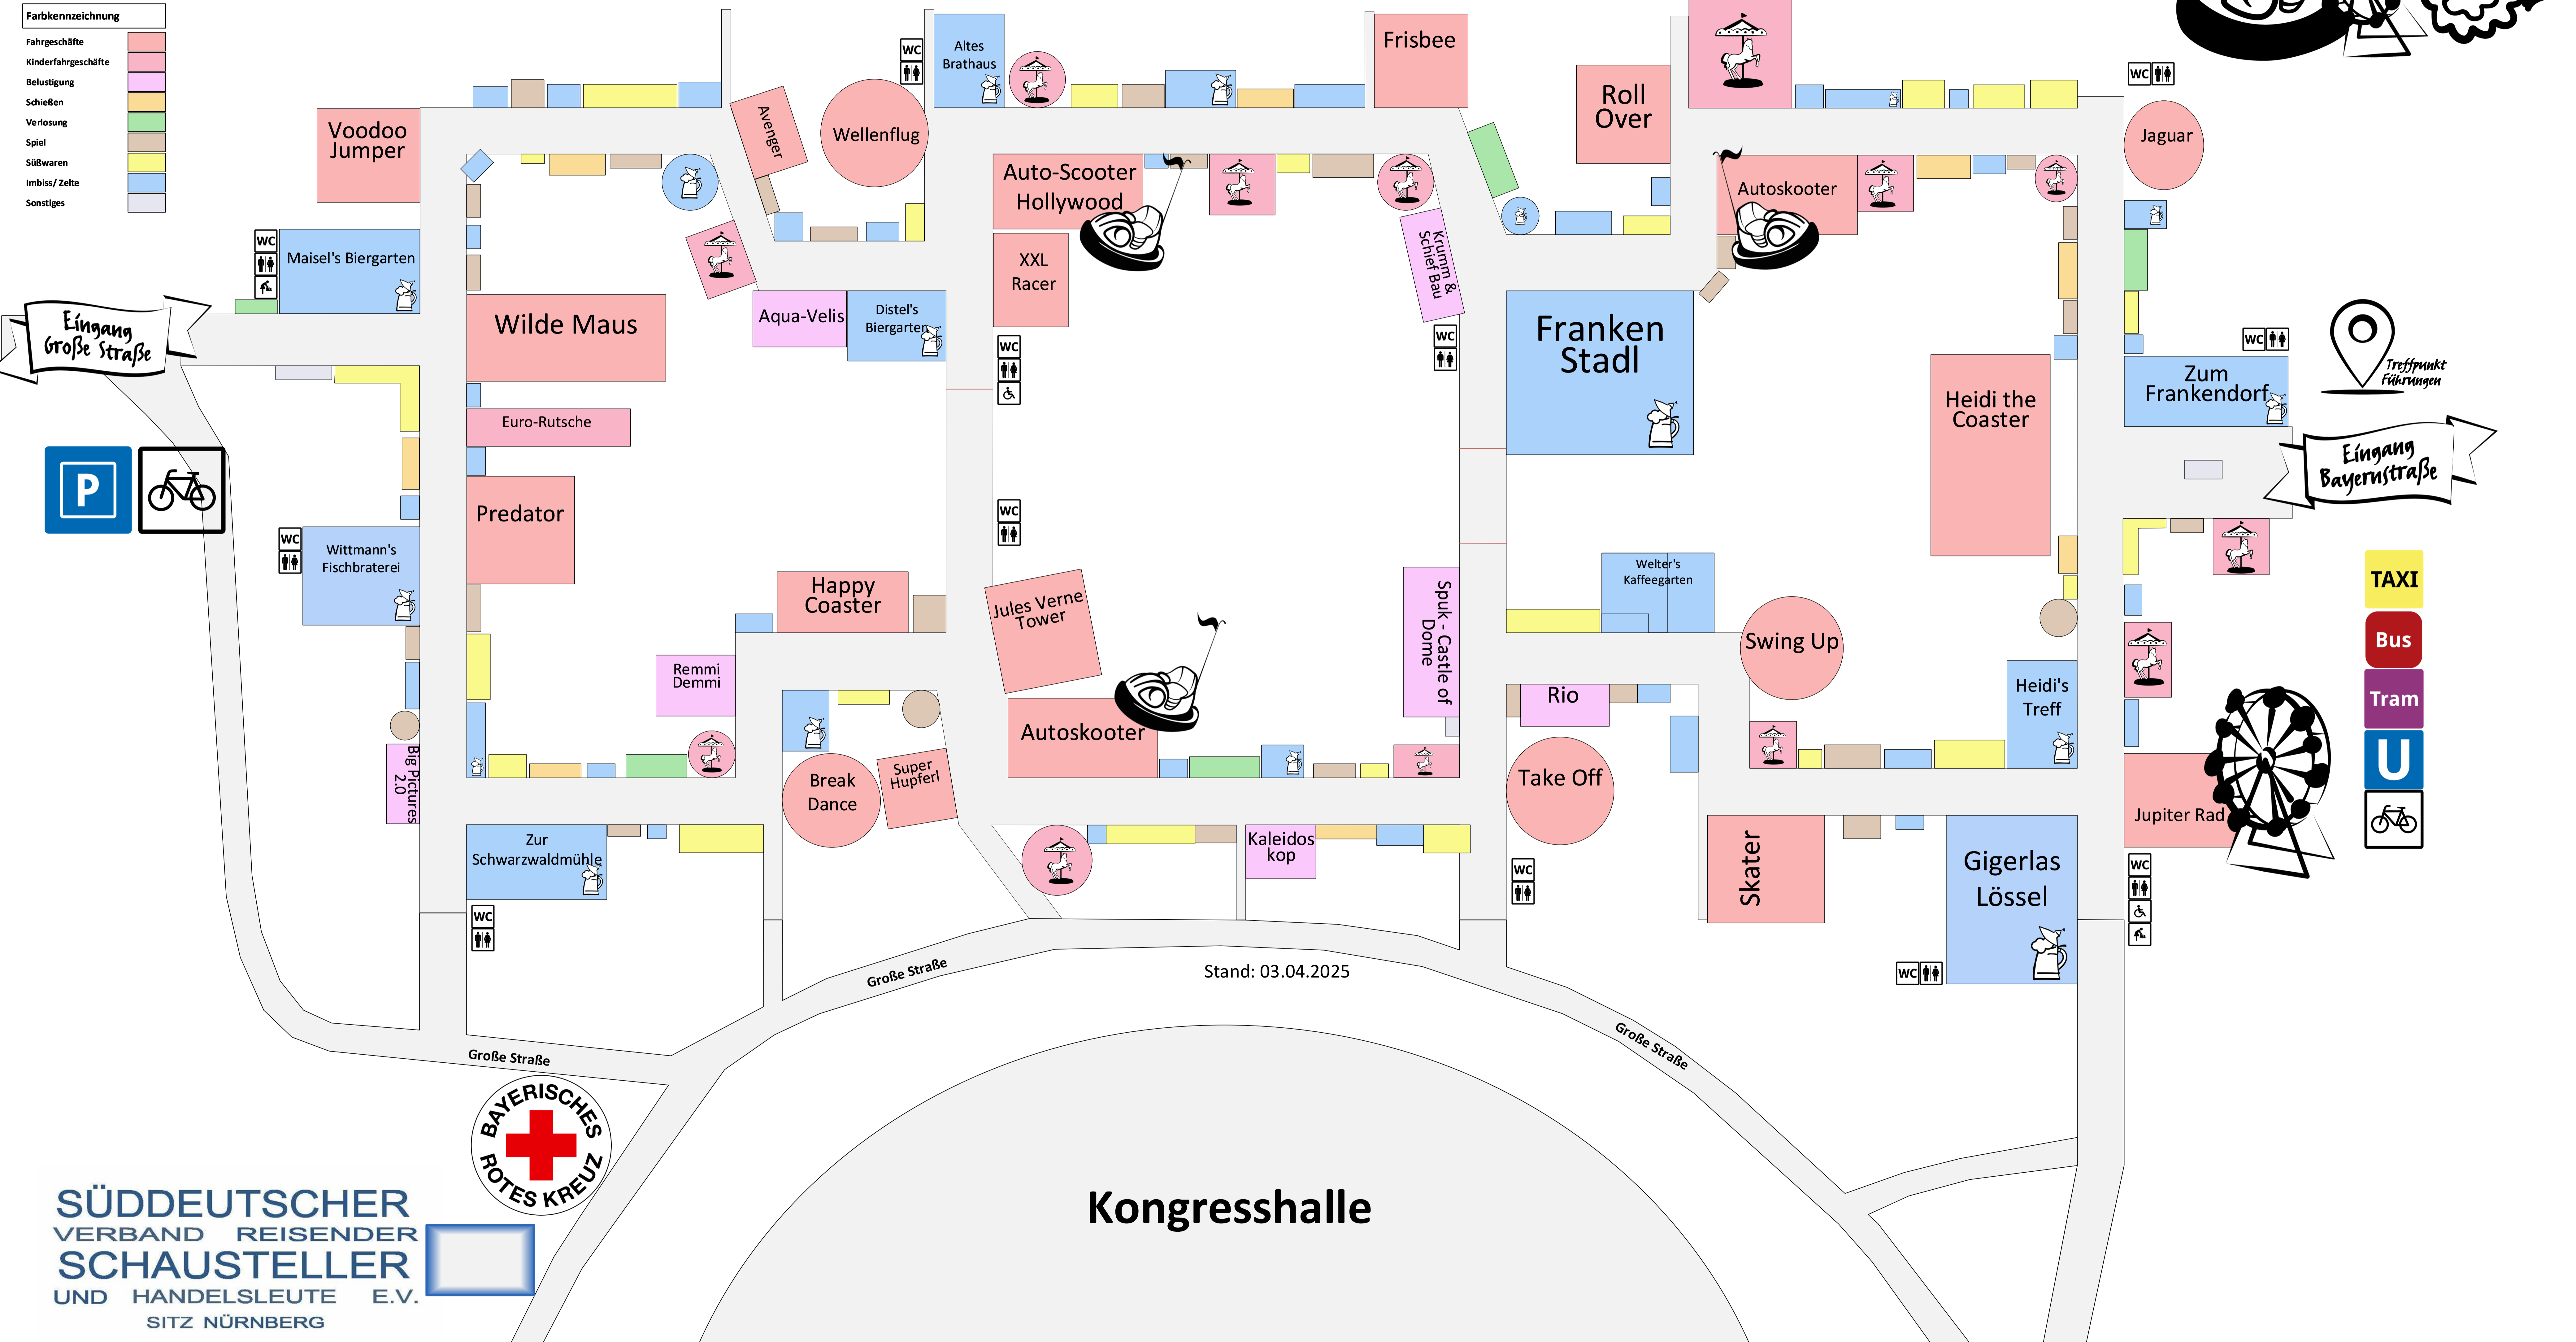

# Willkommen auf dem Volksfestplatz!

Bitte halten Sie sich an die Volksfestverordnung.  
(Aushang an den Haupteingängen)

Farbkennzeichnung	
Fahrgeschäfte	[Red]
Kinderfahrgeschäfte	[Pink]
Belustigung	[Light Blue]
Schießen	[Yellow]
Verlosung	[Green]
Spiel	[Orange]
Süßwaren	[Light Green]
Imbiss/ Zelte	[Blue]
Sonstiges	[Grey]

Eingang  
Große Straße

Eingang  
Bayernstraße

- TAXI
- Bus
- Tram
- U
- Bicycle

Stand: 03.04.2025

SÜDDEUTSCHER  
VERBAND REISENDER  
SCHAUSTELLER  
UND HANDELSLEUTE E.V.  
SITZ NÜRNBERG

Kongresshalle